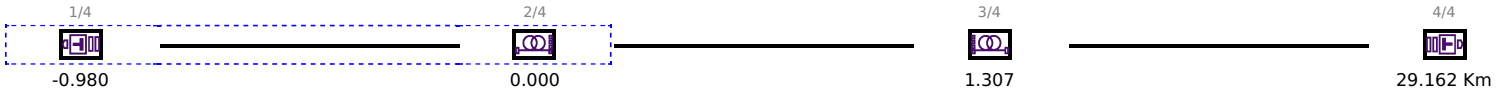

Ident. Cabo : DIO ALTA POTENCIA COA
- TEF

ID da Fibra /Número : FO 16

Origem : COARI

Extremidade : TEFE

ID da OS : INFOVIA PAC

ID do Operador : SIMON

SmartOTDR (S/N 83019)

E138FB65 (S/N 83019)

Calibration date : 07/03/2023

Data : 13/01/2026 13:13 (UTC-3)

Setup

OTDR

EXPERT

Alarmes

Laser

1550nm

Pw

10us

Alcance

196km

Tempo de Aquisição

30.0s

IOR

1.46800(G652 G657)

Coef. de Dispersão

-81.0 dB

Limites

None

Resumo

Nome do Arquivo

COARI x TEFE_FO-016.msor

Laser nm

1550

Perda Total dB

0.701

Link ORL dB

47.35

Fim da Fibra Km

1.307

Direção

COARI -> TEFE

Perda Média dB/Km

0.536

Evento Alarmes

5

A : -0.002km -0.229 dB

B : 28.866km -5.724 dB

A-B : 28.868km 0.190 dB/Km

5.494 dB