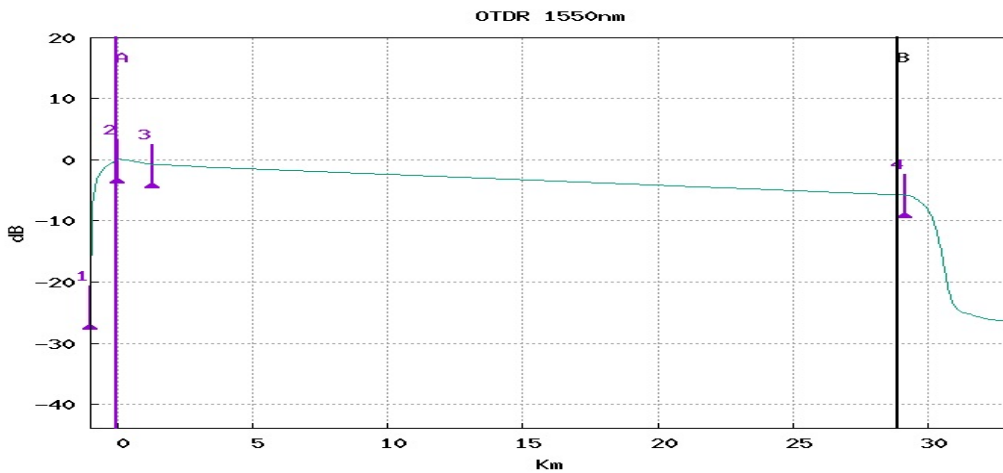

Evento	Distância Km	Perda dB	Reflect. dB	Declive dB/km	Secção Km	P. Total dB
ΦΦ	-0.980	0.600	~ -53.83		0.000	
1	-0.980	~	~ -53.83			
2	0.000		-53.83			
3	1.307	0.082			0.001	0.701
4	29.162			0.178	0.028